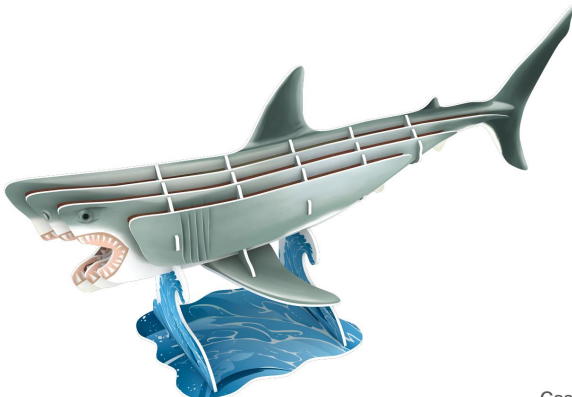

Case Pack: 26
 Assembly Time: 1-2 Hours
 Model Size: 31.7 (L) x 17 (D) x 20.8 (H) cm
 Packaging Box Size: 30.5 (L) x 21.5 (D) x 3.5 (H) cm
 Case Measurement: 51 (L) x 32 (D) x 46 (H) cm

E0102

Shark

Case Pack: 36
 Assembly Time: 1-2 Hours
 Model Size: 40.4 (L) x 13.9 (D) x 17 (H) cm
 Packaging Box Size: 30.5 (L) x 21.5 (D) x 2.4 (H) cm
 Case Measurement: 46 (L) x 32 (D) x 46 (H) cm