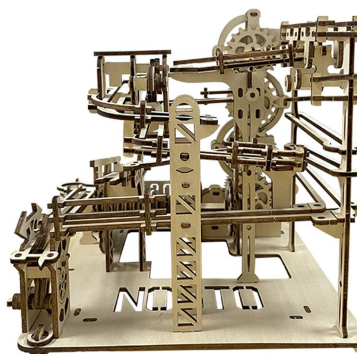

14

Case Pack: 24

Assembly Time: 6-7 Hours

Model Size: 22.1 (L) x 23.7 (D) x 23 (H) cm

Packaging Box Size: 31.5 (L) x 22.5 (D) x 4.5 (H) cm

Case Measurement: 60 (L) x 32 (D) x 47 (H) cm

M0202P

Interactive Mechanism