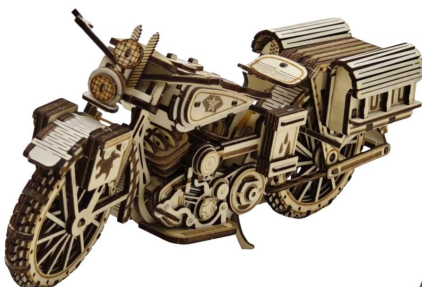

Case Pack: 24
Assembly Time: 1-2 Hours
Model Size: 23 (L) x 9.9 (D) x 10.8 (H) cm
Packaging Box Size: 30.5 (L) x 21.5 (D) x 3.5 (H) cm
Case Measurement: 47 (L) x 32 (D) x 47 (H) cm

WM08P

Harley-Davidson Panhead