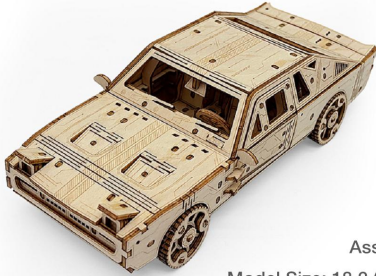

Case Pack: 48
Assembly Time: 1-2 Hours
Model Size: 18.2 (L) x 8.7 (D) x 5.3 (H) cm
Packaging Box Size: 15 (L) x 21.5 (D) x 1.6 (H) cm
Case Measurement: 45 (L) x 21 (D) x 32 (H) cm

WC04P

Rolls-Royce