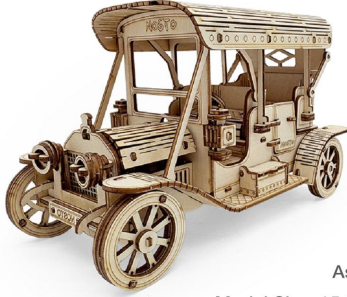

WC01P

Classic Car

Case Pack: 48
Assembly Time: 1-2 Hours
Model Size: 15.9 (L) x 8.2 (D) x 10 (H) cm
Packaging Box Size: 15 (L) x 21.5 (D) x 1.6 (H) cm
Case Measurement: 45 (L) x 21 (D) x 32 (H) cm

WC02P

Pickup Truck