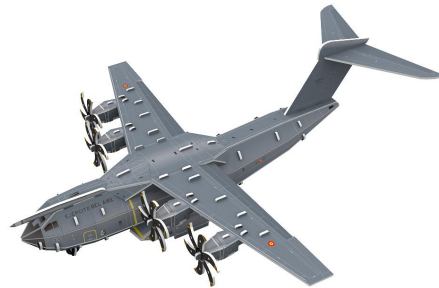

Case Pack: 24
Assembly Time: 1-2 Hours
Model Size: 39.4 (L) x 24.2 (D) x 12.6 (H) cm
Packaging Box Size: 30.5 (L) x 21.5 (D) x 2.4 (H) cm
Case Measurement: 46 (L) x 32 (D) x 46 (H) cm

T0306

Chengdu J-20