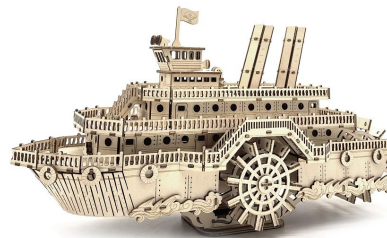

WS02P

Steamboat