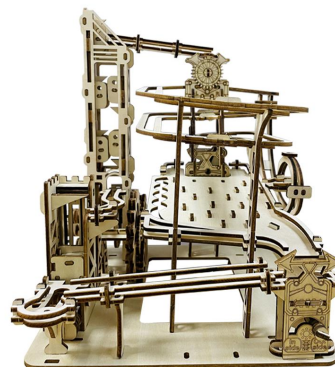

326

14

Case Pack: 24

Assembly Time: 6-7 Hours

Model Size: 23.4 (L) x 22.5 (D) x 25.3 (H) cm

Packaging Box Size: 31.5 (L) x 22.5 (D) x 4.5 (H) cm

Case Measurement: 60 (L) x 32 (D) x 47 (H) cm

M0204P

Twin-Hull Elevator