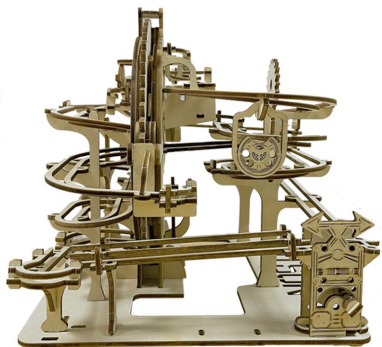

M0201P

Climbing Compass

330

14

Case Pack: 24

Assembly Time: 6-7 Hours

Model Size: 22.1 (L) x 23.7 (D) x 23 (H) cm

Packaging Box Size: 31.5 (L) x 22.5 (D) x 4.5 (H) cm

Case Measurement: 60 (L) x 32 (D) x 47 (H) cm

M0202P

Interactive Mechanism

400

14

Case Pack: 24

Assembly Time: 6-7 Hours

Model Size: 22.2 (L) x 24.2 (D) x 21.3 (H) cm

Packaging Box Size: 31.5 (L) x 22.5 (D) x 4.5 (H) cm

Case Measurement: 60 (L) x 32 (D) x 47 (H) cm

M0203P

Large Wheel

326

14

Case Pack: 24

Assembly Time: 6-7 Hours

Model Size: 23.4 (L) x 22.5 (D) x 25.3 (H) cm

Packaging Box Size: 31.5 (L) x 22.5 (D) x 4.5 (H) cm

Case Measurement: 60 (L) x 32 (D) x 47 (H) cm

M0204P

Twin-Hull Elevator

371

14

Case Pack: 24

Assembly Time: 6-7 Hours

Model Size: 22 (L) x 24 (D) x 25.3 (H) cm

Packaging Box Size: 31.5 (L) x 22.5 (D) x 4.5 (H) cm

Case Measurement: 60 (L) x 32 (D) x 47 (H) cm

W0212P

Taj Mahal

416

14

Case Pack: 12

Assembly Time: 6-7 Hours

Model Size: 30.7 (L) x 30.7 (D) x 28.4 (H) cm

Packaging Box Size: 31.5 (L) x 22.5 (D) x 6 (H) cm

Case Measurement: 49 (L) x 38 (D) x 35 (H) cm