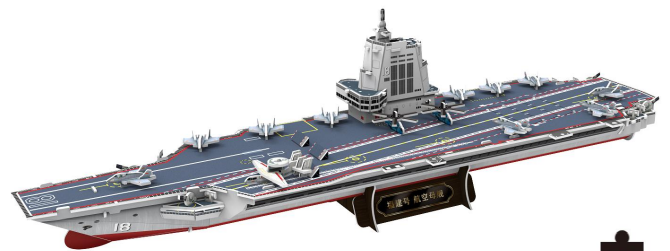

Case Pack: 36
Assembly Time: 1-2 Hours
Model Size: 73 (L) x 22 (D) x 18 (H) cm
Packaging Box Size: 30.5 (L) x 21.5 (D) x 2.4 (H) cm
Case Measurement: 51 (L) x 32 (D) x 46 (H) cm