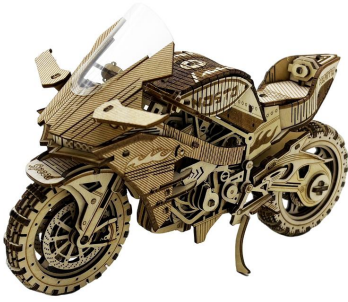

WM01P

Kawasaki Ninja H2R

Case Pack: 24
Assembly Time: 1-2 Hours
Model Size: 20.7 (L) x 8.9 (D) x 12.3 (H) cm
Packaging Box Size: 30.5 (L) x 21.5 (D) x 3.5 (H) cm
Case Measurement: 47 (L) x 32 (D) x 47 (H) cm

WM02P

Kawasaki KLX230 Off-Road