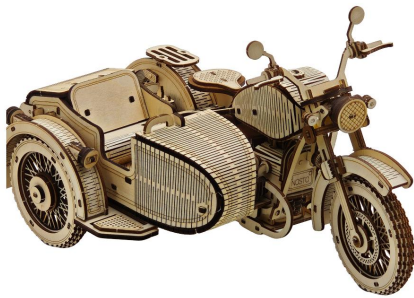

Case Pack: 24
Assembly Time: 1-2 Hours
Model Size: 24 (L) x 15.3 (D) x 13.8 (H) cm
Packaging Box Size: 30.5 (L) x 21.5 (D) x 3.5 (H) cm
Case Measurement: 47 (L) x 32 (D) x 47 (H) cm

WM06P

Italjet Scooter